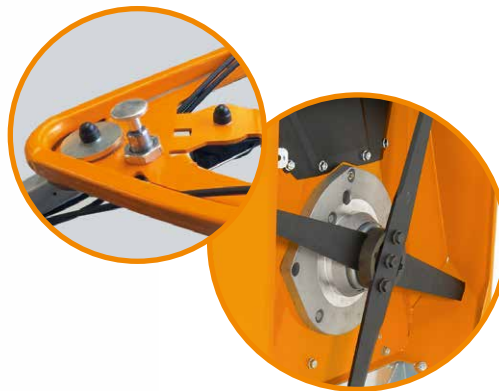

AS 63 4T B&S

AS
MOTOR

61 cm	max. 90 cm	50 – 100 mm 4x	B&S 4-stroke 850E-Series I/C, 190 ccm	4,1 kW (5,5 hp) 3.600 min ⁻¹	4,1 kW (5,5 hp) 3.600 min ⁻¹	2 WD 	1,8– 3,8 km/h	2.300 m ² /h	74 kg